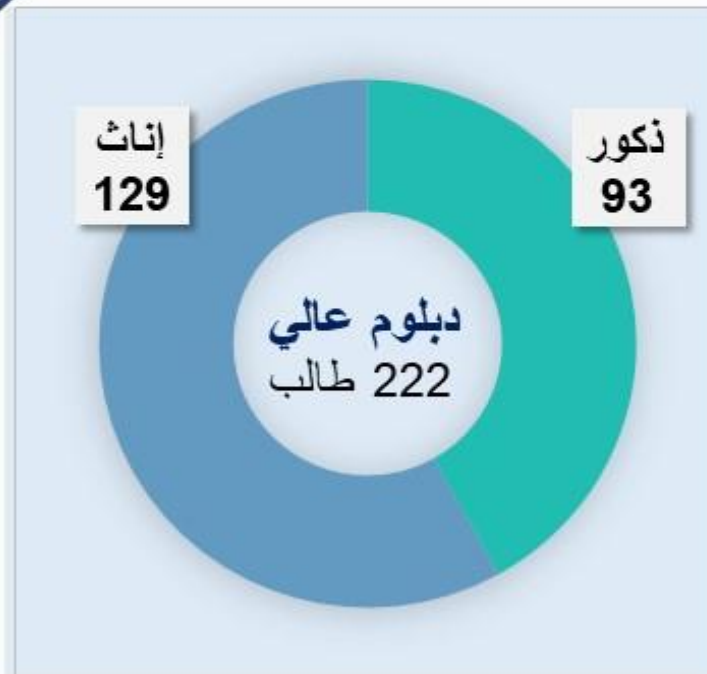

أعداد طلبة الدبلوم في كليات الجامعة الفصل الاول 1440\1441 هـ

مقيّدون