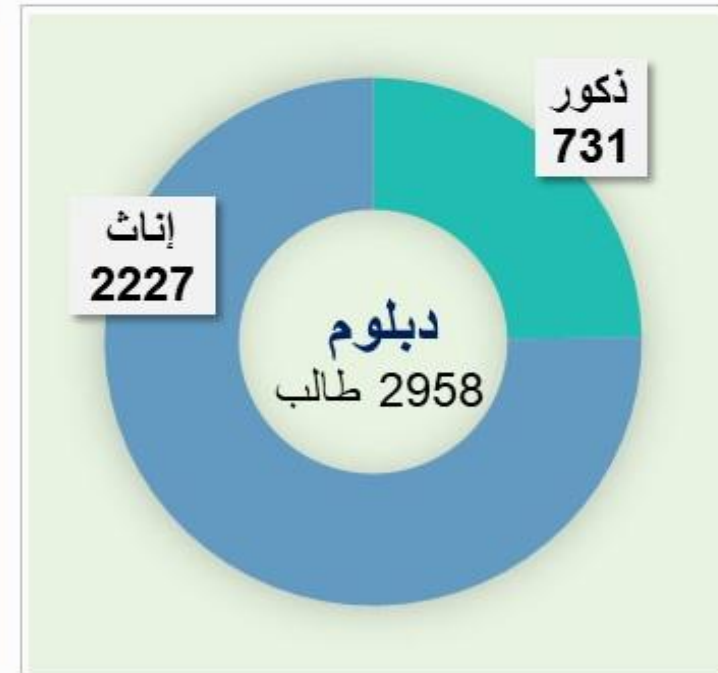

أعداد طلبة الدبلوم في كليات الجامعة الفصل الاول 1440\1441 هـ

مقيّدون