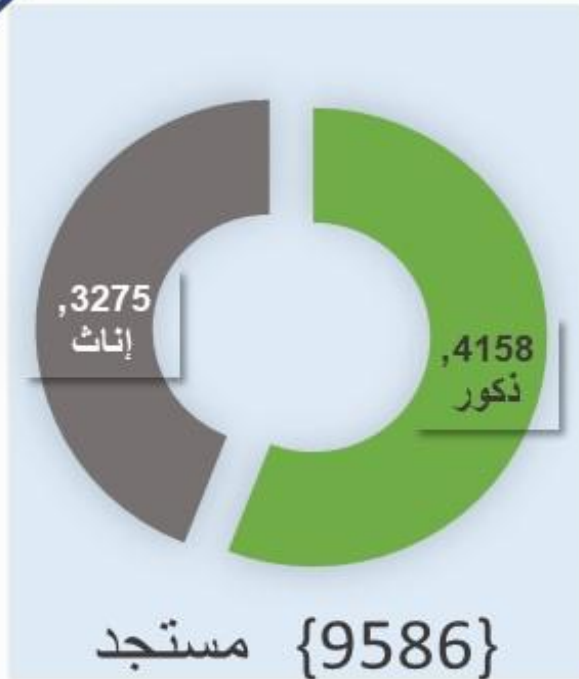

إحصاءات جامعة الإمام محمد بن سعود الإسلامية

للعام الجامعي ١٤٤٠/١٤٤١ هـ

إحصاءات الطلاب

أعداد طلبة البكالوريوس في كليات الجامعة الفصل الاول 1440\1441 هـ

مستجدون

أعداد طلبة الدبلوم في كليات الجامعة الفصل الاول 1440\1441 هـ